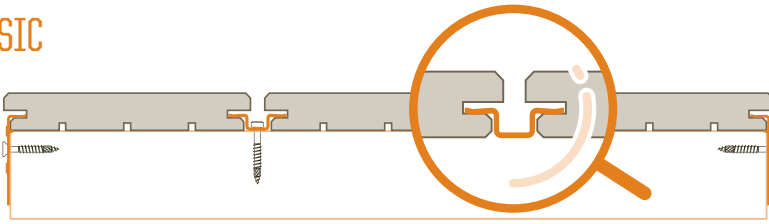

Classic

Plus

Premium

Eigenschappen

B-Fix: 1 bevestigingssysteem voor 3 houten profielen

terras- en gevelbekledingsprofielen

specifieke B-Fix-profielen

aangepast aan de meeste houtsoorten

variabele hoogte en breedte van plank

tal van erkende schavers

herprofilering naar Classic-profiel mogelijk

PROFIELEN

Terras

CLASSIC

PLUS

PREMIUM