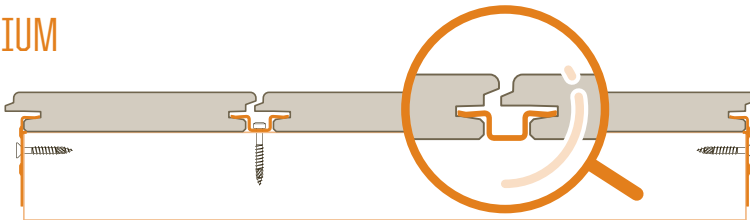

variabele hoogte en breedte van plank

tal van erkende schavers

herprofilering naar Classic-profiel mogelijk

PROFIELEN

Terras

CLASSIC

PLUS

PREMIUM