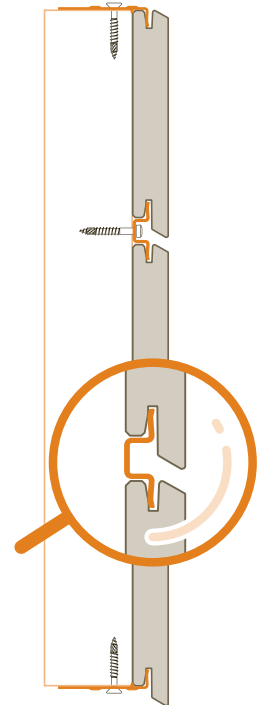

Gevelbekleding

PLUS