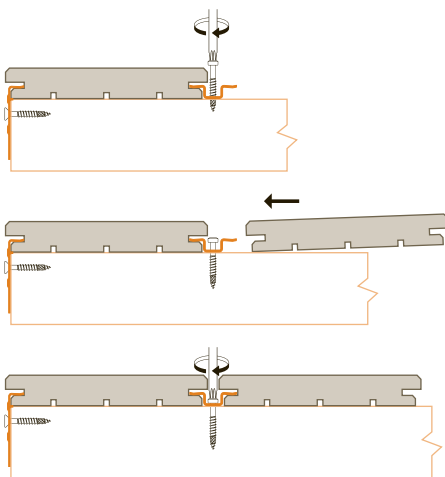

Eigenschappen

-  hoge afwerkingsgraad, onzichtbaar
-  eenvoudige en snelle montage: 40% tijdswinst
-  oog voor de bewegingen van het hout: «veereffect»
-  plaatselijke demontage mogelijk
-  bruikbaar op 3 verschillende profielen
-  zowel voor de montage van terrassen als van gevelbekleding
-  verstevigde, zelf-borende schroef in roestvrij staal
-  goedgekeurd door specialisten
-  gepatenteerd systeem
-  Belgische productie

100x **100x** **1x**
Black
One
+/- 1,9 kg
100 mm **140 mm**
+/- 4,5 m² **+/- 6 m²**

Profielen

3 compatibele profielen

B-Fix **Classic**

B-Fix **Plus**

B-Fix **Premium**

Materiaal

B-Fix **One**: roestvrij staal 301

B-Schroef: roestvrij staal A2

+ zilvere coating

B-Fix **Black-One**: roestvrij staal 301

+ zwarte coating

B-Schroef **Black**: roestvrij staal A2

+ zwarte coating

Aanbevolen materiaal

Vingerlassing

Montage

B-Fix **Classic**

B-Fix **Plus / Premium**

Plaatsingsomstandigheden

Ideale vochtigheidsgraad

	Het Zoute	Brussel	Rijsel	Marseille
	22	22	22	17
	+ 18	+ 16	+ 14	+ 11
	<u>2</u>	<u>2</u>	<u>2</u>	<u>2</u>
	= 20%	= 19%	= 18%	= 14%