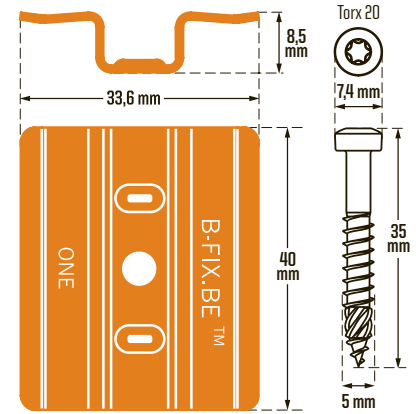

B-fix
& One
B-fix

Black-One

Dit uit roestvrij staal vervaardigd systeem verzekert u van een optimale bevestiging. Door zijn eenvoud bespaart u kostbare tijd bij het plaatsen. En doordat er al miljoenen m² aan planken mee uitgerust werden en het uitgetest werd in combinatie met tal van natuurlijke en synthetische soorten van planken, vormt het de ideale partner voor uw terrassen en gevelbekleding.

Eigenschappen

-  hoge afwerkingsgraad, onzichtbaar
-  eenvoudige en snelle montage: 40% tijdswinst
-  oog voor de bewegingen van het hout: «veereffect»
-  plaatselijke demontage mogelijk
-  bruikbaar op 3 verschillende profielen
-  zowel voor de montage van terrassen als van gevelbekleding
-  verstevigde, zelf-borende schroef in roestvrij staal
-  goedgekeurd door specialisten
-  gepatenteerd systeem
-  Belgische productie

100x **100x** **1x**
Black
One
+/- 1,9 kg
100 mm **140 mm**
+/- 4,5 m² **+/- 6 m²**

Profielen

3 compatibele profielen

B-Fix **Classic**

B-Fix **Plus**

B-Fix **Premium**

Materiaal

B-Fix **One**: roestvrij staal 301