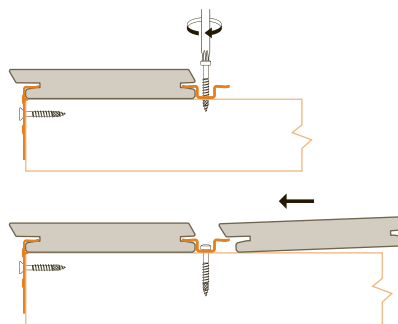

Eigenschappen

-  hoge afwerkingsgraad, onzichtbaar
-  eenvoudige en snelle montage: 40% tijdswinst
-  oog voor de bewegingen van het hout: «veereffect»
-  plaatselijke demontage mogelijk
-  bruikbaar op 3 verschillende profielen
-  zowel voor de montage van terrassen als van gevelbekleding
-  verstevigde, zelf-borende schroef in roestvrij staal
-  goedgekeurd door specialisten
-  gepatenteerd systeem
-  Belgische productie

100x **100x** **1x**
Black
One
+/- 1,9 kg
100 mm **140 mm**
+/- 4,5 m² **+/- 6 m²**

Profielen

3 compatibele profielen

B-Fix **Classic**

B-Fix **Plus**

B-Fix **Premium**

Materiaal

B-Fix **One**: roestvrij staal 301

B-Schroef: roestvrij staal A2

+ zilvere coating

B-Fix **Black-One**: roestvrij staal 301

+ zwarte coating

B-Schroef **Black**: roestvrij staal A2

+ zwarte coating

Aanbevolen materiaal

Vingerlassing

Montage

B-Fix **Classic**

B-Fix **Plus / Premium**

Plaatsingsomstandigheden

Ideale vochtigheidsgraad

	Het Zoute	Brussel	Rijsel	Marseille
	22	22	22	17
	+ 18	+ 16	+ 14	+ 11
	<u>2</u>	<u>2</u>	<u>2</u>	<u>2</u>
	= 20%	= 19%	= 18%	= 14%