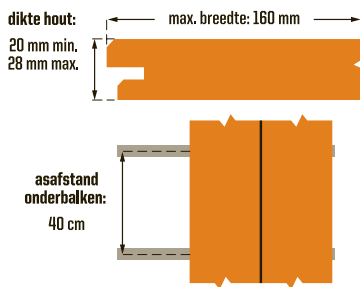

Aanbevolen materiaal